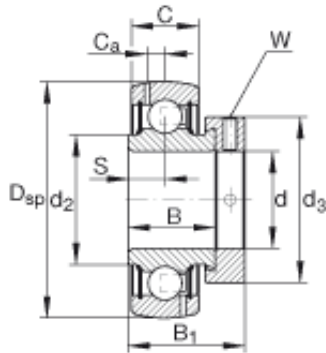

## INA GRA108-NPP-B-AS2/V deep groove ball bearings

Bearing No. GRA108-NPP-B-AS2/V

Size	38.1000x80x43.8 mm
Bore Diameter	38,1000 mm
Outer Diameter	80 mm
Width	43,8 mm
d	38,1000 mm
D <sub>SP</sub>	80 mm
B <sub>1</sub>	43,8 mm
B	30,2 mm
C	21 mm
C <sub>a</sub>	6,4 mm
d <sub>2</sub>	49,4 mm
d <sub>3 max</sub>	58 mm
S	11 mm
W	3/16 inch
m	0,62 kg / Weight
C <sub>r</sub>	32500 N / Dynamic load rating (radial)
C <sub>0r</sub>	19800 N / Static load rating (radial)